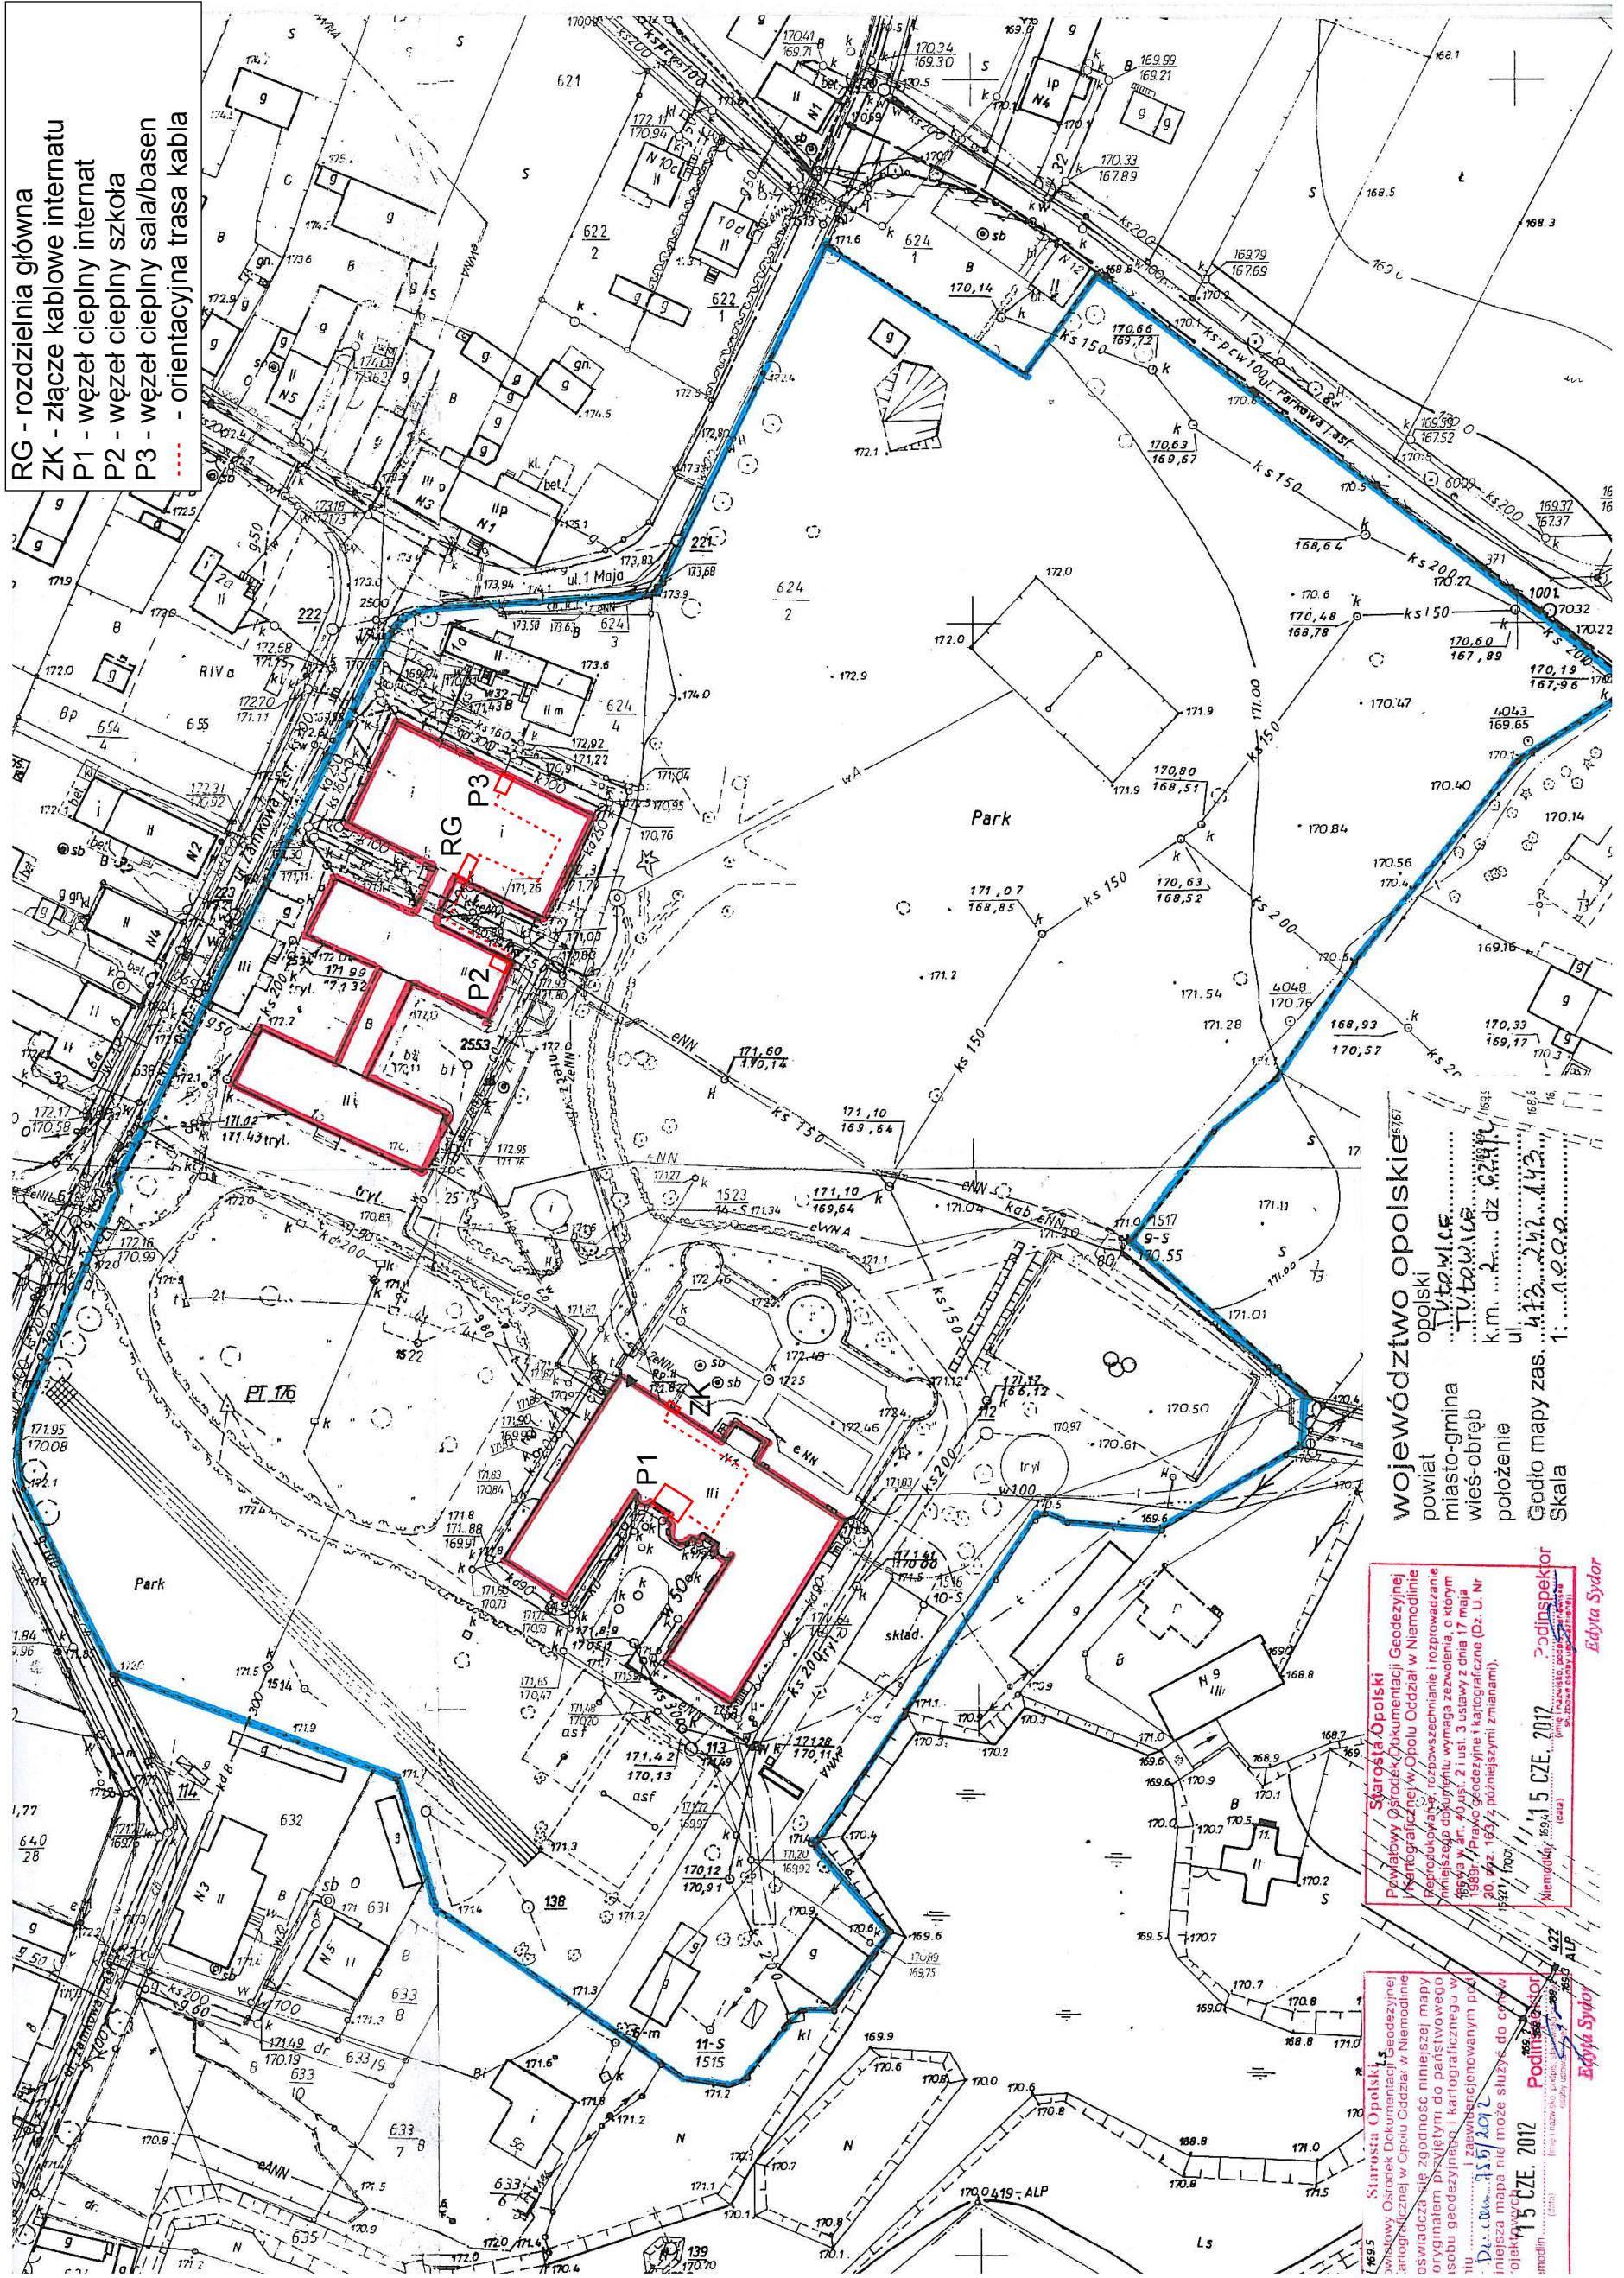

Rys. E/1. Sytuacja. Skala 1:1000

- RG - rozdzielnia główna
- ZK - złącze kablowe internetu
- P1 - węzeł ciepłoty internetu
- P2 - węzeł ciepłoty szkoły
- P3 - węzeł ciepłoty sali/basenu
- orientacyjna trasa kabla

województwo opolskie  
 powiat opolski  
 miasto-gmina Tutowice  
 wieś-obsz. Tutowice  
 położenie k.m. .... dz. ....  
 Godło mapy zas. ....  
 Skala 1:1000

**Starosta Opolski**  
 Powiatowy Ośrodek Dokumentacji Geodezyjnej i Kartograficznej w Opolu Oddział w Niemodlinie  
 46-050 Niemodlin, ul. Wolności 10  
 15 CZE 2012